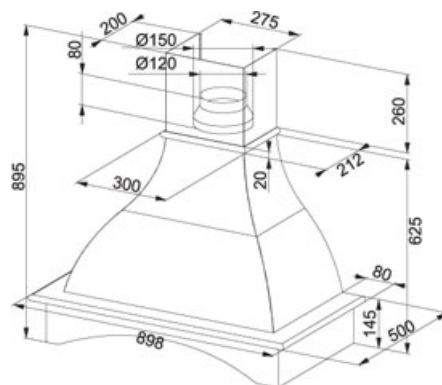

Country Scotland FCS 902 Kremowy | 110.0185.369

RODZINA : Okapy | SERIA : Country Scotland | MODEL : FCS 902 | WYKOŃCZENIE : Kremowy | SPOSÓB MONTAŻU : Okap ścienny

DANE TECHNICZNE

Typ okapu	ścienny
Liczba biegów	3
Wydajność na biegu najwyższym (DIN IEC 61591)	420 m3/h
Wydajność na biegu najniższym (DIN IEC 61591)	240 m3/h
Głośność na biegu najwyższym (DIN EN 60704-3)	61 dB(A)
Głośność na biegu minimalnym (DIN EN 60704-3)	49 dB(A)
Moc (W)	125 W
Oświetlenie	LED 2x4W
Napięcie	220-240V
Sterowanie	mechaniczne (suwakowe)
Materiał	kremowy / drewno
Typ	Decorative Country
Filtr z aktywnym węglem	Nie załączony
Klasa energetyczna	E

CECHY PRODUKTU

	Bardzo cicha praca		Możliwość pracy w obiegu zamkniętym
	Szerokość 90 cm		3 prędkości
	Klasa wydajności energetycznej E		