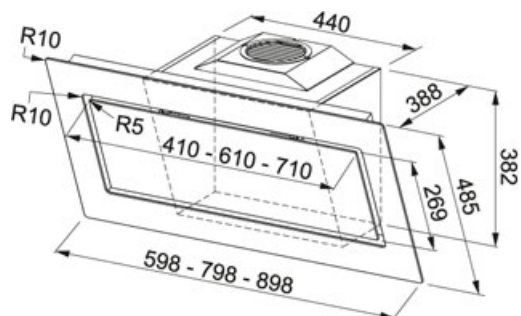

Mythos Białe szkło | 110.0377.747

RODZINA : Okapy | SERIA : Mythos | MODEL : FMY 906 WH | WYKOŃCZENIE : Białe szkło | SPOSÓB MONTAŻU : Okap wertykalny | LINIA : Mythos | SPOSÓB MONTAŻU : Okap ścienny

DANE TECHNICZNE

Typ	dekoracyjny
Typ okapu	ścienny
Liczba biegów	3+Int
Wydajność na biegu intensywnym (DIN IEC 61591)	700 m3/h
Wydajność na biegu najwyższym (DIN IEC 61591)	580 m3/h
Wydajność na biegu najniższym (DIN IEC 61591)	300 m3/h
Głośność na biegu intensywnym (DIN EN 60704-3)	68 dB(A)
Głośność na biegu najwyższym (DIN EN 60704-3)	63 dB(A)
Głośność na biegu minimalnym (DIN EN 60704-3)	49 dB(A)
Moc (W)	270 W
Oświetlenie	LED 2x1W
Napięcie	220-240V
Sterowanie	Touch Control
Filtr z aktywnym węglem	w zakresie dostawy
Akcesoria w komplecie	112.0016.755
Materiał	Stal szlachetna / Szkło
Klasa energetyczna	A

CECHY PRODUKTU

	Wyłącznik czasowy		Możliwość pracy w obiegu zamkniętym
	Wskaźnik nasycenia filtrów		Zasysanie krawędziowe
	Szerokość 90 cm		3 prędkości + Intensywny
	System łatwego montażu		Filtr węglowy klasy A
	Nowość		Bardzo cicha praca
	Klasa wydajności energetycznej A		Silnik Energy