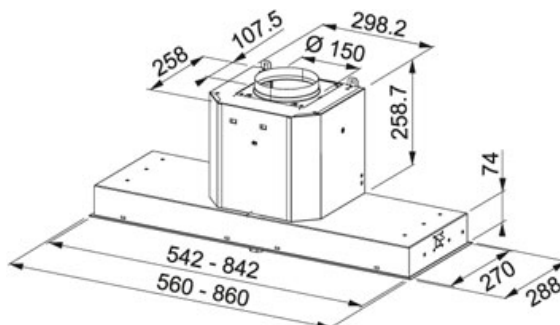

### DANE TECHNICZNE

Typ okapu	do wbudowania w szafkę
Typ	dekoracyjny
Wydajność na biegu intensywnym (DIN IEC 61591)	680 m3/h
Wydajność na biegu najwyższym (DIN IEC 61591)	560 m3/h
Wydajność na biegu najniższym (DIN IEC 61591)	280 m3/h
Głośność na biegu intensywnym (DIN EN 60704-3)	70 dB(A)
Głośność na biegu najwyższym (DIN EN 60704-3)	67 dB(A)
Głośność na biegu minimalnym (DIN EN 60704-3)	53 dB(A)
Moc (W)	270 W
Oświetlenie	Panel LED 1 x 3 W (4000K)
Napięcie	220-240V
Liczba biegów	3+Int
Filtr z aktywnym węglem	Nie załączony
Sterowanie	pokrętło wciśnięte
Klasa energetyczna	A

### CECHY PRODUKTU

3±	3 prędkości + Intensywny		Możliwość pracy w obiegu zamkniętym
	Przyciemniane oświetlenie		Wyłącznik czasowy
	Szerokość 60cm		Klasa wydajności energetyczne A