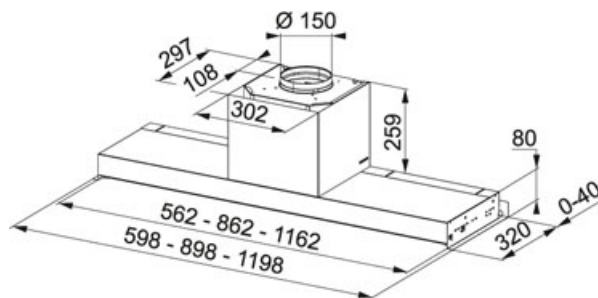

Stal szlachetna | 305.0522.798

RODZINA : Okapy | MODEL : FSTPRO 608 | WYKOŃCZENIE : Stal szlachetna | SERIA : Style Pro | SPOSÓB MONTAŻU : Okap do wbudowania w szafkę

DANE TECHNICZNE

Moc (W)	230 W
Liczba biegów	3
Wydajność na biegu najniższym (DIN IEC 61591)	250 m ³ /h
Wydajność na biegu najwyższym (DIN IEC 61591)	650 m ³ /h
Głośność na biegu minimalnym (DIN EN 60704-3)	50 dB(A)
Głośność na biegu najwyższym (DIN EN 60704-3)	70 dB(A)
Oświetlenie	LED 2x1W
Typ okapu	do wbudowania w szafkę
Klasa energetyczna	A
Napięcie	220-240V
Materiał	Stal szlachetna / Szkło

CECHY PRODUKTU

	Klasa wydajności energetycznej A	3≡ E	3 prędkości Klasa wydajności filtracji tłuszczu E
	Maksymalny poziom głośności 70 dB		