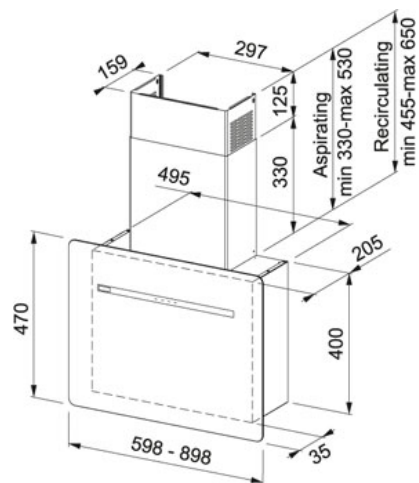

Czarne szkło | 330.0489.612

RODZINA : Okapy | WYKOŃCZENIE : Czarne szkło | SERIA : Smart Flat | SPOSÓB MONTAŻU : Okap ścienny | LINIA : Smart | MODEL : FSFL 905 BK

DANE TECHNICZNE

Typ	dekoracyjny
Typ okapu	ścienny
Liczba biegów	3+Int
Wydajność na biegu intensywnym (DIN IEC 61591)	570-M3/H
Wydajność na biegu najwyższym (DIN IEC 61591)	400 m3/h
Wydajność na biegu najniższym (DIN IEC 61591)	230 m3/h
Głośność na biegu intensywnym (DIN EN 60704-3)	73 dB(A)
Głośność na biegu najwyższym (DIN EN 60704-3)	67 dB(A)
Głośność na biegu minimalnym (DIN EN 60704-3)	57 dB(A)
Moc (W)	125 W
Oświetlenie	Panel LED 1 x 3 W (4000K)
Napięcie	220-240V
Sterowanie	Touch Control
Filtr z aktywnym węglem	Nie załączony
Materiał	szkło
Klasa energetyczna	A

CECHY PRODUKTU

⌚	Wyłącznik czasowy	🔄	Możliwość pracy w obiegu zamkniętym
🌀	Zasysanie krawędziowe	3≡	3 prędkości +
🔪	System łatwego montażu	🔇	Intensywny Bardzo cicha praca
📺	Cyfrowy wyświetlacz	⌚	Wyłącznik czasowy
↔️	Szerokość 90 cm	Ⓐ	Klasa wydajności energetyczne A