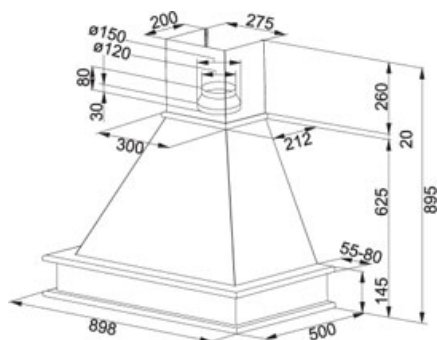

Country Londra FCL 902 Kremowy | 110.0195.075

RODZINA : Okapy | SERIA : Country Londra | MODEL : FCL 902 | WYKOŃCZENIE : Kremowy | SPOSÓB MONTAŻU : Okap ścienny

DANE TECHNICZNE

Typ okapu	ścienny
Liczba biegów	3
Wydajność na biegu najwyższym (DIN IEC 61591)	420 m ³ /h
Wydajność na biegu najniższym (DIN IEC 61591)	240 m ³ /h
Głośność na biegu najwyższym (DIN EN 60704-3)	61 dB(A)
Głośność na biegu minimalnym (DIN EN 60704-3)	49 dB(A)
Moc (W)	125 W
Oświetlenie	LED 2x4W
Napięcie	220-240V
Sterowanie	mechaniczne (suwakowe)
Filtr z aktywnym węglem	Nie załączony
Klasa energetyczna	E