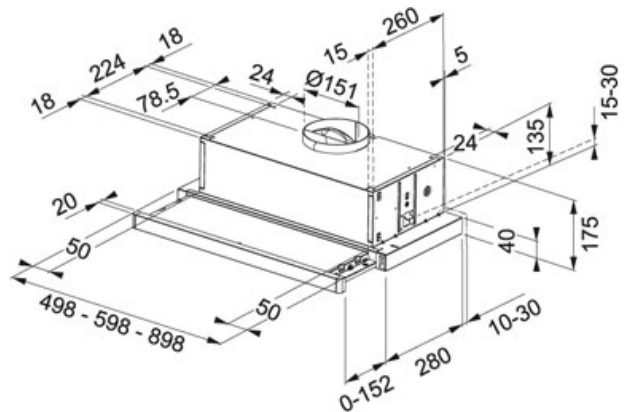

Telescopic FTC 912 XS Stal szlachetna | 110.0200.670

RODZINA : Okapy | MODEL : FTC 912 XS | WYKOŃCZENIE : Stal szlachetna | SPOSÓB MONTAŻU : Okap szufladowy | SERIA : Telescopic

DANE TECHNICZNE

Liczba biegów	3
Wydajność na biegu najwyższym (DIN IEC 61591)	420 m3/h
Głośność na biegu najwyższym (DIN EN 60704-3)	67 dB(A)
Moc (W)	140 W
Oświetlenie	LED 2x4W
Sterowanie	mechaniczne (suwakowe)
Wydajność na biegu najniższym (DIN IEC 61591)	220 m3/h
Głośność na biegu minimalnym (DIN EN 60704-3)	54 dB(A)
Typ	TRADITIONAL-TELESC.
Filtr z aktywnym węglem	Nie załączony
Klasa energetyczna	E

CECHY PRODUKTU

	Możliwość pracy w obiektywnym zamkniętym Nowość	↔	Szerokość 90 cm
		≡	3 prędkości
			Klasa wydajności energetyczne E