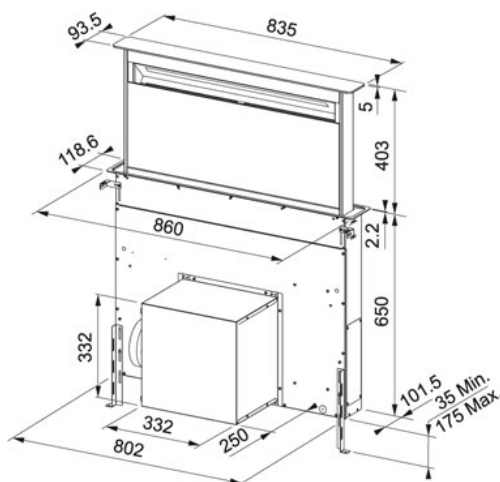

Frames by Franke FS DW 866 XS BK Stal szlachetna/Czarne

szkło | 110.0377.354

RODZINA : Okapy | SERIA : Frames by Franke | MODEL : FS DW 866 XS BK | WYKOŃCZENIE : Stal szlachetna/Czarne szkło | LINIA : Frames by Franke | SPOSÓB MONTAŻU : Okap nabladowy