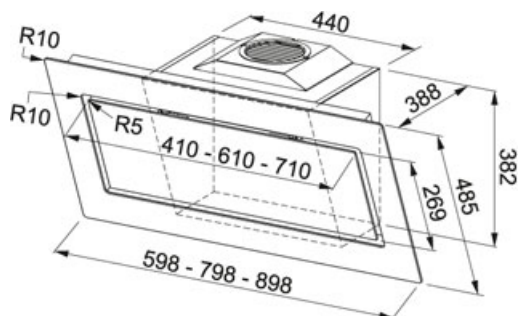

Mythos Białe szkło | 110.0377.749

RODZINA : Okapy | SERIA : Mythos | MODEL : FMY 606 WH | WYKOŃCZENIE : Białe szkło | SPOSÓB MONTAŻU : Okap wertykalny | LINIA : Mythos | SPOSÓB MONTAŻU : Okap ścienny

DANE TECHNICZNE

Typ	dekoracyjny
Typ okapu	ścienny
Liczba biegów	3+Int
Wydajność na biegu intensywnym (DIN IEC 61591)	700 m3/h
Wydajność na biegu najwyższym (DIN IEC 61591)	580 m3/h
Wydajność na biegu najniższym (DIN IEC 61591)	300 m3/h
Głośność na biegu intensywnym (DIN EN 60704-3)	68 dB(A)
Głośność na biegu najwyższym (DIN EN 60704-3)	63 dB(A)
Głośność na biegu minimalnym (DIN EN 60704-3)	49 dB(A)
Moc (W)	270 W
Oświetlenie	LED 2x1W
Napięcie	220-240V
Sterowanie	Touch Control
Filtr z aktywnym węglem	w zakresie dostawy
Materiał	Stal szlachetna / Szkło
Akcesoria w komplecie	112.0016.755
Klasa energetyczna	A

CECHY PRODUKTU

	Wyłącznik czasowy		Możliwość pracy w obiegu zamkniętym
	Wskaźnik nasycenia filtrów		Zasysanie krawędziowe
	Szerokość 60cm		3 prędkości + Intensywny
	System łatwego montażu		Filtr węglowy klasy A
	Nowość		Bardzo cicha praca
	Klasa wydajności energetycznej A		Silnik Energy