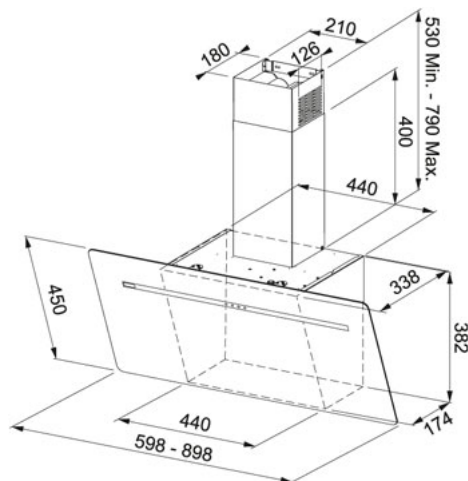

Czarne szkło | 110.0441.355

RODZINA : Okapy | SERIA : Evolution | MODEL : FPJ 905 V BK BG | WYKOŃCZENIE : Czarne szkło | SPOSÓB MONTAŻU : Okap ścienny | SPOSÓB MONTAŻU : Okap wertykalny

DANE TECHNICZNE

| | |
|---|-----------------------|
| Typ okapu | ścienny |
| Wydajność na biegu najwyższym (DIN IEC 61591) | 560 m ³ /h |
| Wydajność na biegu najniższym (DIN IEC 61591) | 300 m ³ /h |
| Głośność na biegu najwyższym (DIN EN 60704-3) | 69 dB(A) |
| Głośność na biegu minimalnym (DIN EN 60704-3) | 59 dB(A) |
| Moc (W) | 140 W |
| Liczba biegów | 3 |
| Sterowanie | Touch control |
| Oświetlenie | LED 2x1W |
| Klasa energetyczna | C |