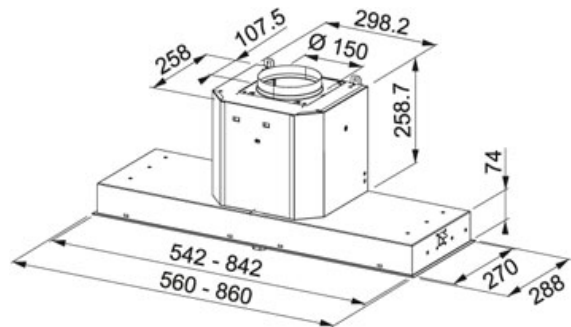

Mythos Białe szkło | 110.0456.721

RODZINA : Okapy | SERIA : Mythos | WYKOŃCZENIE : Białe szkło | SPOSÓB MONTAŻU : Okap do wbudowania w szafkę |
MODEL : FMY 608 BI WH | LINIA : Mythos

DANE TECHNICZNE

Typ okapu	do wbudowania w szafkę
Typ	dekoracyjny
Wydajność na biegu intensywnym (DIN IEC 61591)	680 m3/h
Wydajność na biegu najwyższym (DIN IEC 61591)	560 m3/h
Wydajność na biegu najniższym (DIN IEC 61591)	280 m3/h
Głośność na biegu intensywnym (DIN EN 60704-3)	70 dB(A)
Głośność na biegu najwyższym (DIN EN 60704-3)	67 dB(A)
Głośność na biegu minimalnym (DIN EN 60704-3)	53 dB(A)
Moc (W)	270 W
Oświetlenie	Panel LED 1 x 3 W (4000K)
Napięcie	220-240V
Liczba biegów	3+Int
Filtr z aktywnym węglem	Nie załączony
Sterowanie	pokrętło wcisrane
Klasa energetyczna	A

CECHY PRODUKTU

3±	3 prędkości + Intensywny		Możliwość pracy w obiegu zamkniętym
	Przyciemniane oświetlenie		Wyłącznik czasowy
	Szerokość 60cm		Klasa wydajności energetyczne A