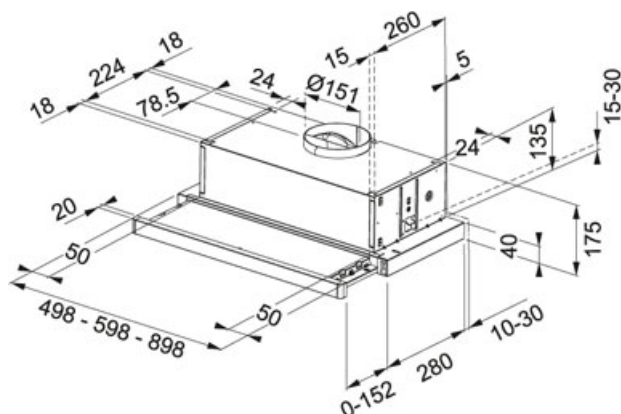

# Telescopic Stal szlachetna | 315.0547.794

RODZINA : Okapy | WYKOŃCZENIE : Stal szlachetna | SPOSÓB MONTAŻU : Okap szufladowy | SERIA : Telescopic | MODEL : FTC 532L GR/XS

## DANE TECHNICZNE

Liczba biegów	3
Wydajność na biegu najwyższym (DIN IEC 61591)	310 m <sup>3</sup> /h
Wydajność na biegu najniższym (DIN IEC 61591)	180 m <sup>3</sup> /h
Głośność na biegu najwyższym (DIN EN 60704-3)	67 dB(A)
Głośność na biegu minimalnym (DIN EN 60704-3)	57 dB(A)
Moc (W)	125 W
Oświetlenie	LED 2x4W
Napięcie	220-240V
Sterowanie	mechaniczne (suwakowe)
Materiał	stal szlachetna / szary
Filtr z aktywnym węglem	Nie załączony
Klasa energetyczna	D

## CECHY PRODUKTU

	Możliwość pracy w obiegu zamkniętym	↔ 3=	Szerokość 50 cm prędkości 3
	Klasa wydajności energetycznej D	∅ <sub>b</sub>	Klasa efektywności oświetlenia D
	Klasa wydajności filtracji tłuszczu C		Bardzo cicha praca