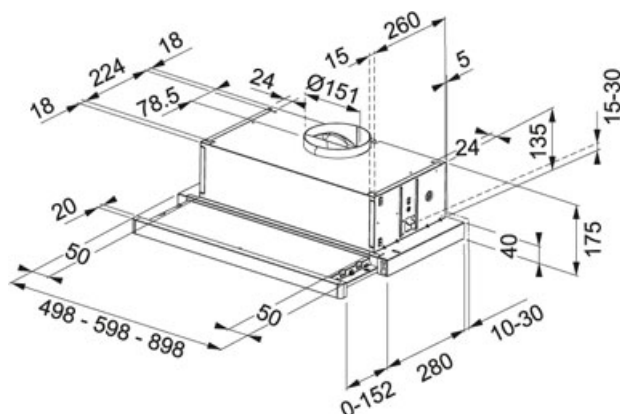

Telescopic Biały | 315.0547.795

RODZINA : Okapy | WYKOŃCZENIE : Biały | SPOSÓB MONTAŻU : Okap szufladowy | SERIA : Telescopic | MODEL : FTC 532L WH

DANE TECHNICZNE

Liczba biegów	3
Wydajność na biegu najwyższym (DIN IEC 61591)	310 m ³ /h
Wydajność na biegu najniższym (DIN IEC 61591)	180 m ³ /h
Głośność na biegu najwyższym (DIN EN 60704-3)	67 dB(A)
Głośność na biegu minimalnym (DIN EN 60704-3)	57 dB(A)
Moc (W)	125 W
Oświetlenie	LED 2x4W
Napięcie	220-240V
Sterowanie	mechaniczne (suwakowe)
Filtr z aktywnym węglem	Nie załączony
Klasa energetyczna	D

CECHY PRODUKTU

	Bardzo cicha praca		Możliwość pracy w obiegu zamkniętym
	Szerokość 50 cm		3 prędkości
	Klasa wydajności energetycznej D		Klasa efektywności oświetlenia D
	Klasa wydajności filtracji tłuszczu C		