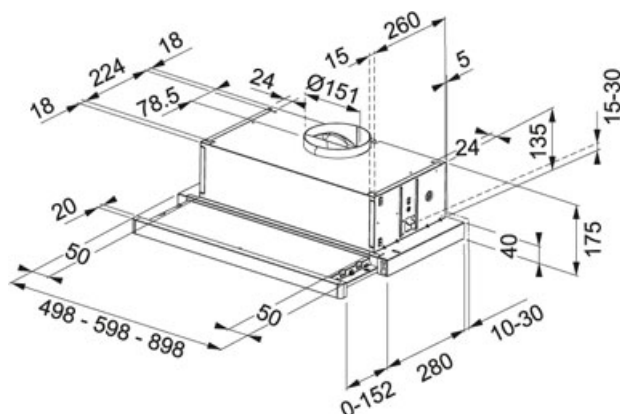

Telescopic Biały | 315.0547.797

RODZINA : Okapy | WYKOŃCZENIE : Biały | SPOSÓB MONTAŻU : Okap szufladowy | MODEL : FTC 632L WH | SERIA : Telescopic

DANE TECHNICZNE

Liczba biegów	3
Wydajność na biegu najwyższym (DIN IEC 61591)	310 m ³ /h
Głośność na biegu najwyższym (DIN EN 60704-3)	67 dB(A)
Moc (W)	125 W
Oświetlenie	LED 2x4W
Sterowanie	mechaniczne (suwakowe)
Głośność na biegu minimalnym (DIN EN 60704-3)	57 dB(A)
Napięcie	220-240V
Filtr z aktywnym węglem	Nie załączony
Materiał	biały
Wydajność na biegu najniższym (DIN IEC 61591)	180 m ³ /h
Klasa energetyczna	D