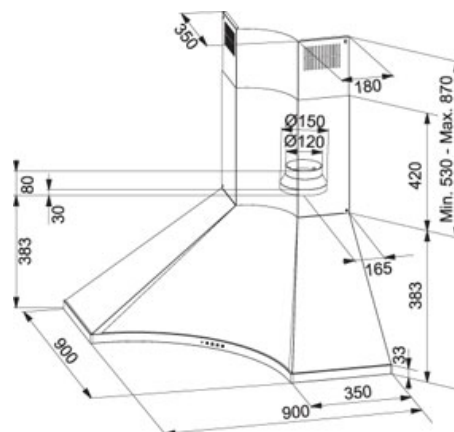

Design Plus FDPA 904 XS Stal szlachetna | 320.0518.708

RODZINA : Okapy | SERIA : Design Plus | MODEL : FDPA 904 XS | WYKOŃCZENIE : Stal szlachetna | SPOSÓB MONTAŻU : Okap ścienny | SPOSÓB MONTAŻU : Okap narożny

DANE TECHNICZNE

Typ	dekoracyjny
Typ okapu	narożny
Liczba biegów	3
Wydajność na biegu najwyższym (DIN IEC 61591)	650 m3/h
Wydajność na biegu najniższym (DIN IEC 61591)	320 m3/h
Głośność na biegu najwyższym (DIN EN 60704-3)	68 dB(A)
Głośność na biegu minimalnym (DIN EN 60704-3)	53 dB(A)
Moc (W)	250 W
Oświetlenie	LED 4x1 W
Sterowanie	mechaniczne (przyciski)
Filtr z aktywnym węglem	Nie załączony
Długość produktu	1 272,00 mm
Materiał	stal szlachetna
Napięcie	220-240V
Klasa energetyczna	B

CECHY PRODUKTU

	Bardzo cicha praca		Możliwość pracy w obiegu zamkniętym
	3 prędkości		Model narożny 90 cm
	Klasa wydajności energetycznej B		Klasa efektywności przepływu dynamicznego C
	Klasa wydajności filtracji tłuszczu C		