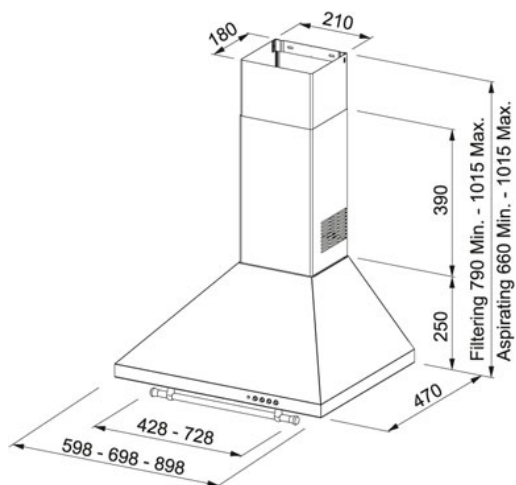

Biały perłowy | 320.0524.215

RODZINA : Okapy | SERIA : Classic Line | MODEL : FCM 602 PW | WYKOŃCZENIE : Biały perłowy | SPOSÓB MONTAŻU : Okap ścienny | LINIA : Classic

Elegancki okap z linii Classic jest idealnym rozwiązaniem dla kuchni w stylu klasycznym. Tworzy piękny, rustykalny klimat w kuchni, podkreślany dodatkowo przyciskami i praktyczną poręczą w kolorze złotym. Okap Classic jest łatwy w obsłudze, oferuje wydajność pochłaniania na poziomie 380 m³/h i wyposażony jest w energooszczędne oświetlenie LED.

DANE TECHNICZNE

Moc (W)	125 W
Liczba biegów	3
Wydajność na biegu najniższym (DIN IEC 61591)	240 m³/h
Wydajność na biegu najwyższym (DIN IEC 61591)	380 m³/h
Głośność na biegu minimalnym (DIN EN 60704-3)	53 dB(A)
Głośność na biegu najwyższym (DIN EN 60704-3)	64 dB(A)
Oświetlenie	LED 2x4W
Typ okapu	pochłaniacz
Klasa energetyczna	D
Napięcie	220-240V
Filtr z aktywnym węglem	Nie załączony
Materiał	biały

CECHY PRODUKTU

	Klasa wydajności energetycznej D		3	prędkości
	Klasa efektywności oświetlenia C		Praca w trybie wyciągu	Klasa wydajności filtracji tłuszczu C
	Maksymalny poziom głośności 64 dB		60	Szerokość 60cm
				Klasa wydajności przepływu dynamicznego E