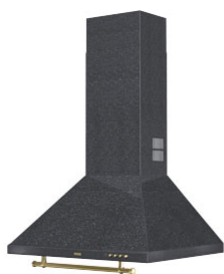

Grafitowy | 320.0524.218

RODZINA : Okapy | SERIA : Classic Line | MODEL : FCM 602 GF | WYKOŃCZENIE : Grafitowy | SPOSÓB MONTAŻU : Okap ścienny | LINIA : Classic

Elegancki okap z linii Classic jest idealnym rozwiązaniem dla kuchni w stylu klasycznym. Tworzy piękny, rustykalny klimat w kuchni, podkreślany dodatkowo przyciskami i praktyczną poręczą w kolorze złotym. Okap Classic jest łatwy w obsłudze, oferuje wydajność pochłaniania na poziomie 380 m³/h i wyposażony jest w energooszczędne oświetlenie LED.

DANE TECHNICZNE

Moc (W)	125 W
Liczba biegów	3
Wydajność na biegu najniższym (DIN IEC 61591)	240 m ³ /h
Wydajność na biegu najwyższym (DIN IEC 61591)	380 m ³ /h
Głośność na biegu minimalnym (DIN EN 60704-3)	53 dB(A)
Głośność na biegu najwyższym (DIN EN 60704-3)	64 dB(A)
Oświetlenie	LED 2x4W
Typ okapu	pochłaniacz
Klasa energetyczna	D
Napięcie	220-240V
Filtr z aktywnym węglem	Nie załączony
Materiał	grafitowy

CECHY PRODUKTU

	Klasa wydajności energetycznej D		3		3 prędkości
	Klasa efektywności oświetlenia C				Klasa wydajności filtracji tłuszczu C
	Maksymalny poziom głośności 64 dB		60		Praca w trybie wyciągu
					Szerokość 60cm