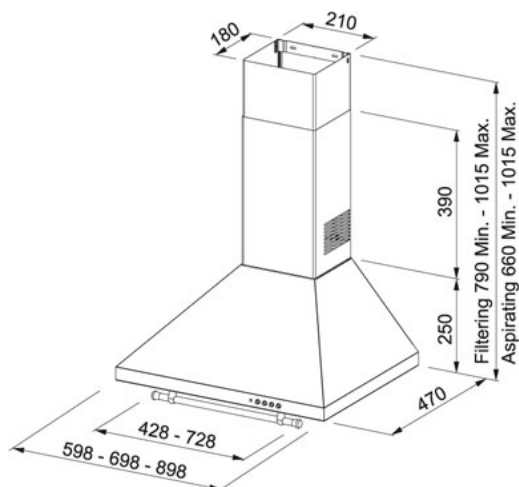

Grafitowy | 320.0524.218

RODZINA : Okapy | SERIA : Classic Line | MODEL : FCM 602 GF | WYKOŃCZENIE : Grafitowy | SPOSÓB MONTAŻU : Okap ścienny | LINIA : Classic

Elegancki okap z linii Classic jest idealnym rozwiązaniem dla kuchni w stylu klasycznym. Tworzy piękny, rustykalny klimat w kuchni, podkreślany dodatkowo przyciskami i praktyczną poręczą w kolorze złotym. Okap Classic jest łatwy w obsłudze, oferuje wydajność pochłaniania na poziomie 380 m³/h i wyposażony jest w energooszczędne oświetlenie LED.

DANE TECHNICZNE

Moc (W)	125 W
Liczba biegów	3
Wydajność na biegu najniższym (DIN IEC 61591)	240 m ³ /h
Wydajność na biegu najwyższym (DIN IEC 61591)	380 m ³ /h
Głośność na biegu minimalnym (DIN EN 60704-3)	53 dB(A)
Głośność na biegu najwyższym (DIN EN 60704-3)	64 dB(A)
Oświetlenie	LED 2x4W
Typ okapu	pochłaniacz
Klasa energetyczna	D
Napięcie	220-240V
Filtr z aktywnym węglem	Nie załączony
Materiał	grafitowy

CECHY PRODUKTU

	Klasa wydajności energetycznej D		3		3 prędkości
	Klasa efektywności oświetlenia C				Klasa wydajności filtracji tłuszczu C
	Maksymalny poziom głośności 64 dB		60		Praca w trybie wyciągu
					Szerokość 60cm