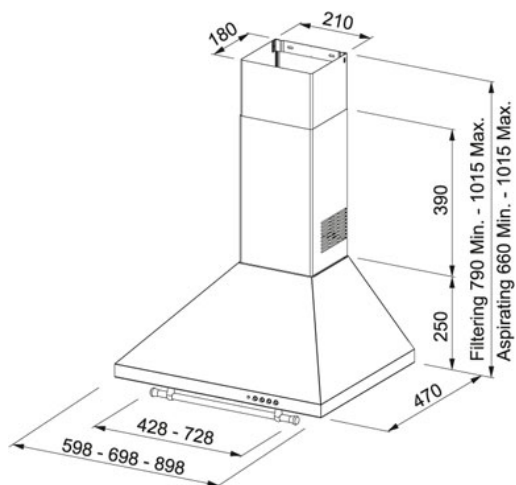

## Biały perłowy | 320.0524.219

RODZINA : Okapy | SERIA : Classic Line | WYKOŃCZENIE : Biały perłowy | MODEL : FCM 902 PW | SPOSÓB MONTAŻU : Okap ścienny | LINIA : Classic

Elegancki okap z linii Classic jest idealnym rozwiązaniem dla kuchni w stylu klasycznym. Tworzy piękny, rustykalny klimat w kuchni, podkreślany dodatkowo przyciskami i praktyczną poręczą w kolorze złotym. Okap Classic jest łatwy w obsłudze, oferuje wydajność pochłaniania na poziomie 380 m<sup>3</sup>/h i wyposażony jest w energooszczędne oświetlenie LED.

### DANE TECHNICZNE

Moc (W)	125 W
Liczba biegów	3
Wydajność na biegu najniższym (DIN IEC 61591)	240 m <sup>3</sup> /h
Wydajność na biegu najwyższym (DIN IEC 61591)	380 m <sup>3</sup> /h
Głośność na biegu minimalnym (DIN EN 60704-3)	53 dB(A)
Głośność na biegu najwyższym (DIN EN 60704-3)	64 dB(A)
Oświetlenie	LED 2x4W
Typ okapu	pochłaniacz
Klasa energetyczna	D
Napięcie	220-240V
Filtr z aktywnym węglem	Nie załączony
Materiał	biały

### CECHY PRODUKTU

	Klasa wydajności energetycznej D		3		3	prędkości
	Klasa efektywności oświetlenia C					Klasa wydajności filtracji tłuszczu C
	Szerokość 90 cm					Praca w trybie wyciągu
						Maksymalny poziom głośności 64 dB
						Klasa wydajności przepływu dynamicznego E