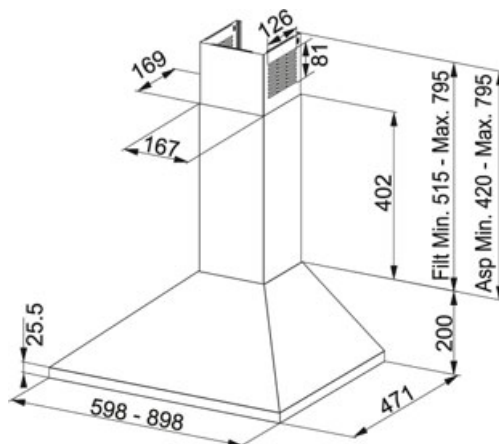

Joy Stal szlachetna | 320.0545.171

RODZINA : Okapy | SERIA : Joy | WYKOŃCZENIE : Stal szlachetna | SPOSÓB MONTAŻU : Okap ścienny | MODEL : FJO 922 XS

DANE TECHNICZNE

Typ okapu	ścienny
Liczba biegów	3
Wydajność na biegu najwyższym (DIN IEC 61591)	370 m3/h
Wydajność na biegu najniższym (DIN IEC 61591)	250 m3/h
Głośność na biegu najwyższym (DIN EN 60704-3)	64 dB(A)
Głośność na biegu minimalnym (DIN EN 60704-3)	57 dB(A)
Moc (W)	125 W
Oświetlenie	LED 1x4W
Napięcie	220-240V
Sterowanie	mechaniczne (przyciski)
Materiał	stal szlachetna
Filtr z aktywnym węglem	Nie załączony
Klasa energetyczna	D

CECHY PRODUKTU

	Bardzo cicha praca		Możliwość pracy w obiegu zamkniętym
	Szerokość 90 cm		3 prędkości
	Klasa wydajności energetycznej D		Klasa efektywności oświetlenia E
	Klasa wydajności filtracji tłuszczu C		