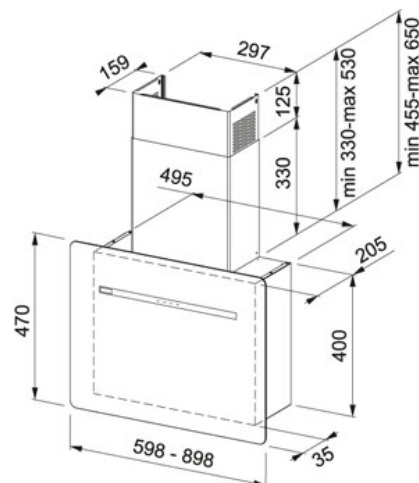

Czarne szkło | 330.0489.611

RODZINA : Okapy | WYKOŃCZENIE : Czarne szkło | SERIA : Smart Flat | SPOSÓB MONTAŻU : Okap ścienny | LINIA : Smart |
MODEL : FSFL 605 BK

DANE TECHNICZNE

Typ	dekoracyjny
Typ okapu	ścienny
Liczba biegów	3+Int
Wydajność na biegu intensywnym (DIN IEC 61591)	570-M3/H
Wydajność na biegu najwyższym (DIN IEC 61591)	400 m3/h
Wydajność na biegu najniższym (DIN IEC 61591)	230 m3/h
Głośność na biegu intensywnym (DIN EN 60704-3)	73 dB(A)
Głośność na biegu najwyższym (DIN EN 60704-3)	67 dB(A)
Głośność na biegu minimalnym (DIN EN 60704-3)	57 dB(A)
Moc (W)	125 W
Oświetlenie	Panel LED 1 x 3 W (4000K)
Napięcie	220-240V
Sterowanie	Touch Control
Filtr z aktywnym węglem	Nie załączony
Materiał	szkło
Klasa energetyczna	A

CECHY PRODUKTU

⏰	Wyłącznik czasowy	⚙️	Możliwość pracy w obiegu zamkniętym
🌀	Zasysanie krawędziowe	3⚡	3 prędkości +
↔️	Szerokość 60cm	🔧	Intensywny System łatwego montażu
🔇	Bardzo cicha praca	📺	Cyfrowy wyświetlacz
⌚		⌚	Wyłącznik czasowy
A	Klasa wydajności energetycznej A		