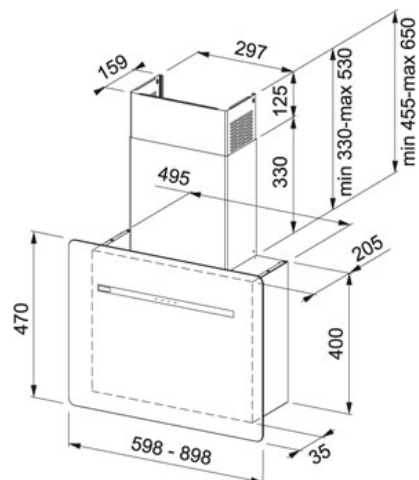

Białe szkło | 330.0489.614

RODZINA : Okapy | SERIA : Smart Flat | SPOSÓB MONTAŻU : Okap ścienny | WYKOŃCZENIE : Białe szkło | LINIA : Smart |
MODEL : FSFL 905 WH

DANE TECHNICZNE

Typ	dekoracyjny
Typ okapu	ścienny
Liczba biegów	3+Int
Wydajność na biegu intensywnym (DIN IEC 61591)	570-M3/H
Wydajność na biegu najwyższym (DIN IEC 61591)	400 m3/h
Wydajność na biegu najniższym (DIN IEC 61591)	230 m3/h
Głośność na biegu intensywnym (DIN EN 60704-3)	73 dB(A)
Głośność na biegu najwyższym (DIN EN 60704-3)	67 dB(A)
Głośność na biegu minimalnym (DIN EN 60704-3)	57 dB(A)
Moc (W)	125 W
Oświetlenie	Panel LED 1 x 3 W (4000K)
Napięcie	220-240V
Sterowanie	Touch Control
Filtr z aktywnym węglem	Nie załączony
Materiał	szkło
Klasa energetyczna	A

CECHY PRODUKTU

	Wyłącznik czasowy		Możliwość pracy w obiegu zamkniętym
	Zasysanie krawędziowe		3 prędkości +
	System łatwego montażu		Intensywny Bardzo cicha praca
	Cyfrowy wyświetlacz		Wyłącznik czasowy
	Szerokość 90 cm		Klasa wydajności energetyczne A