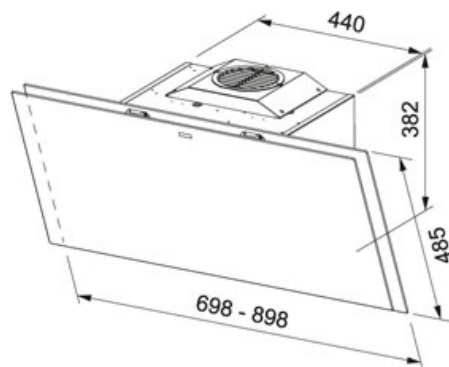

Crystal Czarne szkło | 330.0536.839

RODZINA : Okapy | SPOSÓB MONTAŻU : Okap ścienny | SERIA : Crystal | MODEL : FCRV 908 BK | WYKOŃCZENIE : Czarne szkło | SPOSÓB MONTAŻU : Okap wertykalny

DANE TECHNICZNE

Typ okapu	pochłaniacz
Liczba biegów	3 + int.
Wydajność na biegu intensywnym (DIN IEC 61591)	730 m3/h
Wydajność na biegu najwyższym (DIN IEC 61591)	580 m3/h
Wydajność na biegu najniższym (DIN IEC 61591)	300 m3/h
Głośność na biegu intensywnym (DIN EN 60704-3)	71 dB(A)
Głośność na biegu najwyższym (DIN EN 60704-3)	67 dB(A)
Głośność na biegu minimalnym (DIN EN 60704-3)	53 dB(A)
Moc (W)	270 W
Oświetlenie	LED 2x1W
Sterowanie	Touch Control
Filtr z aktywnym węglem	w zakresie dostawy
Materiał	w kolorze czarnym
Napięcie	220-240V
Klasa energetyczna	A+
Akcesoria w komplecie	112.0016.755 112.0174.955 112.0174.994
Funkcje	Dimmer function

CECHY PRODUKTU

3±	3 prędkości +	⏸	Wyłącznik czasowy
⚡	Intensywny Wskaźnik nasycenia filtrów	↻	Szerokość 90 cm
⌚	Funkcja 24 h (wentylacja ciągła)	Ⓜ	Klasa wydajności energetycznej A+
⚡	Klasa wydajności filtracji tłuszczu B	Ⓜ	Klasa wydajności przepływu dynamicznego A
		71dB	Maksymalny poziom głośności 71 dB