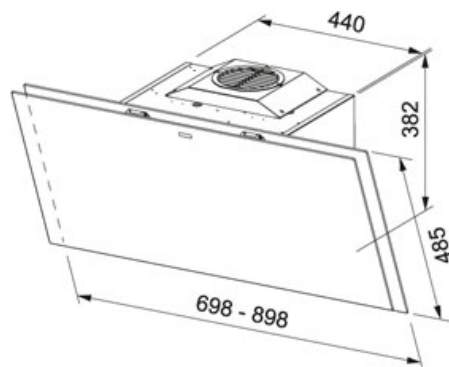

Crystal Czarne lustro | 330.0536.871

RODZINA : Okapy | SPOSÓB MONTAŻU : Okap ścienny | SERIA : Crystal | MODEL : FCRV 908 BM | WYKOŃCZENIE : Czarne lustro | SPOSÓB MONTAŻU : Okap wertykalny | LINIA : Crystal

DANE TECHNICZNE

Typ okapu	pochłaniacz
Liczba biegów	3 + int.
Wydajność na biegu intensywnym (DIN IEC 61591)	730 m ³ /h
Wydajność na biegu najwyższym (DIN IEC 61591)	580 m ³ /h
Wydajność na biegu najniższym (DIN IEC 61591)	300 m ³ /h
Głośność na biegu intensywnym (DIN EN 60704-3)	71 dB(A)
Głośność na biegu minimalnym (DIN EN 60704-3)	53 dB(A)
Moc (W)	270 W
Oświetlenie	LED 2x1W
Sterowanie	Touch Control
Filtr z aktywnym węglem	w zakresie dostawy
Napięcie	220-240V
Klasa energetyczna	A+
Akcesoria w komplecie	112.0016.755 112.0174.955 112.0174.994
Funkcje	Dimmer function

CECHY PRODUKTU

3	3	Wyłącznik czasowy
+	prędkości	Szerokość 90 cm
Wskaźnik nasycenia filtrów	Intensywny	Klasa wydajności energetyczne A+
Funkcja 24 h (wentylacja ciągła)	Funkcja 24 h (wentylacja ciągła)	Klasa wydajności przepływu dynamicznego A
Klasa wydajności filtracji tłuszczu B	Klasa wydajności filtracji tłuszczu B	Maksymalny poziom głośności 71 dB