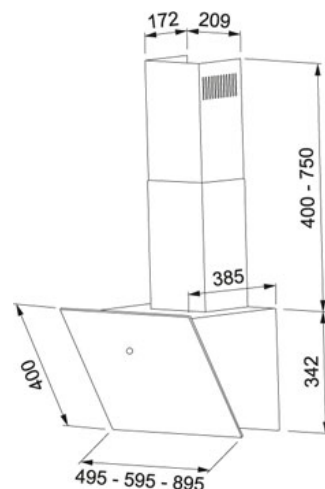

Vertis FVT 605 Białe szkło | 330.0572.973

RODZINA : Okapy | MODEL : FVT 605 | SPOSÓB MONTAŻU : Okap ścienny | WYKOŃCZENIE : Białe szkło | SPOSÓB MONTAŻU : Okap wertykalny | SERIA : Vertis

Energooszczędność w parze z nowoczesnym wzornictwem.

CECHY PRODUKTU

3≡	3	↔ 60	Szerokość 60cm
🔊	Bardzo cicha praca	NEW	Nowość
🔊		🔊	Klasa wydajności filtracji tłuszczu D
A	Klasa wydajności energetycznej A		