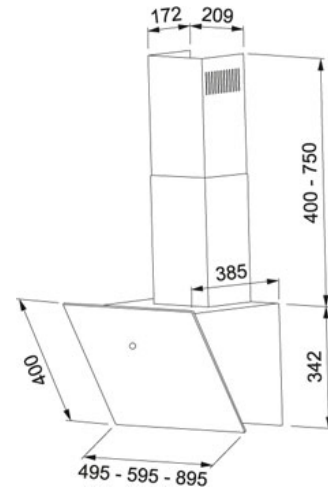

Vertis FVT 605 Czarne szkło | 330.0572.974

RODZINA : Okapy | MODEL : FVT 605 | SPOSÓB MONTAŻU : Okap ścienny | WYKOŃCZENIE : Czarne szkło | SPOSÓB MONTAŻU : Okap wertykalny | SERIA : Vertis

Energooszczędność w parze z nowoczesnym wzornictwem.

CECHY PRODUKTU

3≡	3	↔ 60	Szerokość 60cm
🔊	Bardzo cicha praca	NEW	Nowość
🔊		🔊	Klasa wydajności filtracji tłuszczu D
A	Klasa wydajności energetycznej A		