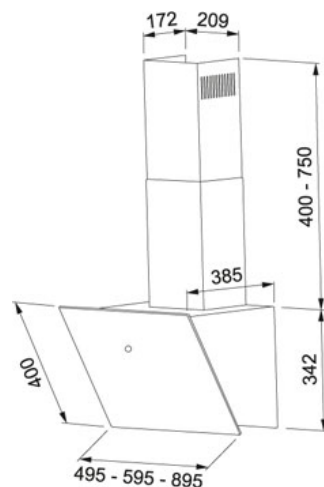

Vertis Białe szkło | 330.0572.975

RODZINA : Okapy | SPOSÓB MONTAŻU : Okap ścienny | WYKOŃCZENIE : Białe szkło | MODEL : FVT 905 | SPOSÓB MONTAŻU : Okap wertykalny | SERIA : Vertis

Energooszczędność w parze z nowoczesnym wzornictwem.

CECHY PRODUKTU

3≡	3 prędkości		Bardzo cicha praca
	Nowość		Szerokość 90 cm
	Klasa wydajności filtracji tłuszczu D		Klasa wydajności energetyczne A