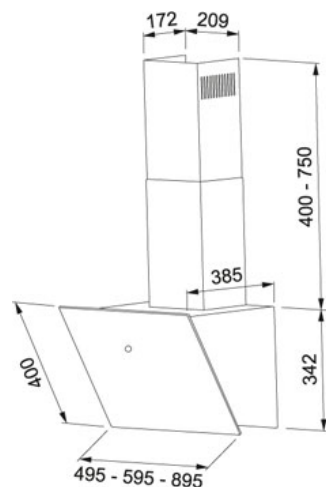

Vertis Czarne szkło | 330.0572.976

RODZINA : Okapy | SPOSÓB MONTAŻU : Okap ścienny | MODEL : FVT 905 | WYKOŃCZENIE : Czarne szkło | SPOSÓB MONTAŻU : Okap wertykalny | SERIA : Vertis

Energooszczędność w parze z nowoczesnym wzornictwem.

CECHY PRODUKTU

	3 prędkości		Bardzo cicha praca
	Nowość		Szerokość 90 cm
	Klasa wydajności filtracji tłuszczu D		Klasa wydajności energetyczne A