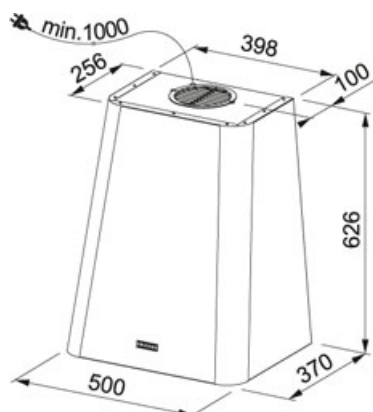

Biały mat | 335.0528.005

RODZINA : Okapy | WYKOŃCZENIE : Biały mat | SERIA : Smart Deco | MODEL : FSMD 508 WH | SPOSÓB MONTAŻU : Okap ścienny | LINIA : Smart

Okap kuchenny, który sprawdzi się doskonale w kuchniach otwartych na salon. Wyróżnia go aż siedem matowych kolorów wykończenia do wyboru, niezwykle wygodne sterowanie pokrętkiem, cicha praca – zaledwie 48 dB w trybie podstawowym oraz możliwość mycia filtra aluminiowego w zmywarce. Model wyposażono w energooszczędne oświetlenie ledowe.

DANE TECHNICZNE

Moc (W)	230 W
Liczba biegów	3
Wydajność na biegu najniższym (DIN IEC 61591)	260 m3/h
Wydajność na biegu najwyższym (DIN IEC 61591)	650 m3/h
Głośność na biegu minimalnym (DIN EN 60704-3)	48 dB(A)
Głośność na biegu najwyższym (DIN EN 60704-3)	68 dB(A)
Oświetlenie	Panel LED 1 x 3 W (4000K)
Klasa energetyczna	A
Napięcie	220-240V
Filtr z aktywnym węglem	w zakresie dostawy
Typ okapu	ścienny
Głębokość	370,00 mm
Sterowanie	mechaniczne

CECHY PRODUKTU

	Klasa wydajności energetycznej	3 \pm	3 prędkości + Intensywny Szerokość 50 cm
	Klasa wydajności filtracji tłuszczu D	50	Maksymalny poziom głośności 68 dB