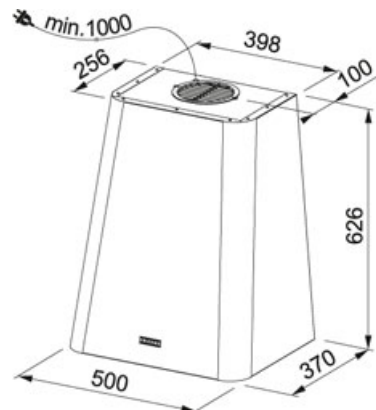

Szary beż | 335.0530.199

RODZINA : Okapy | WYKOŃCZENIE : Szary beż | SERIA : Smart Deco | MODEL : FSMD 508 GY | LINIA : Smart | SPOSÓB MONTAŻU : Okap ścienny

Okap kuchenny, który sprawdzi się doskonale w kuchniach otwartych na salon. Wyróżnia go aż siedem matowych kolorów wykończenia do wyboru, niezwykle wygodne sterowanie pokrętkiem, cicha praca – zaledwie 48 dB w trybie podstawowym oraz możliwość mycia filtra aluminiowego w zmywarce. Model wyposażono w energooszczędne oświetlenie ledowe.

DANE TECHNICZNE

Moc (W)	230 W
Liczba biegów	3
Wydajność na biegu najniższym (DIN IEC 61591)	260 m3/h
Wydajność na biegu najwyższym (DIN IEC 61591)	650 m3/h
Głośność na biegu minimalnym (DIN EN 60704-3)	48 dB(A)
Głośność na biegu najwyższym (DIN EN 60704-3)	68 dB(A)
Oświetlenie	Panel LED 1 x 3 W (4000K)
Klasa energetyczna	A
Napięcie	220-240V
Filtr z aktywnym węglem	w zakresie dostawy
Typ okapu	ścienny
Głębokość	370,00 mm
Całkowita wysokość	626,00 mm
Sterowanie	mechaniczne
Typ	dekoracyjny

CECHY PRODUKTU

	Klasa wydajności energetycznej	3 \pm	3 prędkości + Intensywny
	Klasa wydajności filtracji tłuszczu D	50	Szerokość 50 cm
			Maksymalny poziom głośności 68 dB