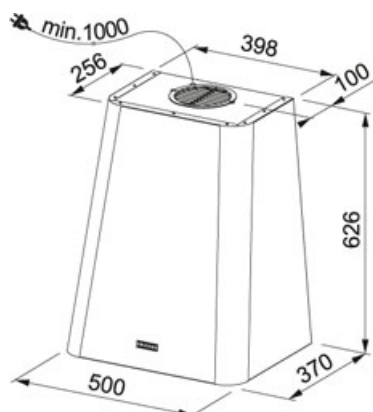

Różowy mat | 335.0530.201

RODZINA : Okapy | WYKOŃCZENIE : Różowy mat | SERIA : Smart Deco | MODEL : FSMD 508 RS | SPOSÓB MONTAŻU : Okap ścienny | LINIA : Smart

Okap kuchenny, który sprawdzi się doskonale w kuchniach otwartych na salon. Wyróżnia go aż siedem matowych kolorów wykończenia do wyboru, niezwykle wygodne sterowanie pokrętkiem, cicha praca – zaledwie 48 dB w trybie podstawowym oraz możliwość mycia filtra aluminiowego w zmywarce. Model wyposażono w energooszczędne oświetlenie ledowe.

DANE TECHNICZNE

Moc (W)	230 W
Liczba biegów	3
Wydajność na biegu najniższym (DIN IEC 61591)	260 m3/h
Wydajność na biegu najwyższym (DIN IEC 61591)	650 m3/h
Głośność na biegu minimalnym (DIN EN 60704-3)	48 dB(A)
Głośność na biegu najwyższym (DIN EN 60704-3)	68 dB(A)
Oświetlenie	Panel LED 1 x 3 W (4000K)
Klasa energetyczna	A
Napięcie	220-240V
Filtr z aktywnym węglem	w zakresie dostawy
Typ okapu	ścienny
Głębokość	370,00 mm
Całkowita wysokość	626,00 mm
Sterowanie	mechaniczne
Typ	dekoracyjny

CECHY PRODUKTU

	Klasa wydajności energetycznej	3 \pm	3 prędkości + Intensywny
	Klasa wydajności filtracji tłuszczu D	50	Szerokość 50 cm
			Maksymalny poziom głośności 68 dB