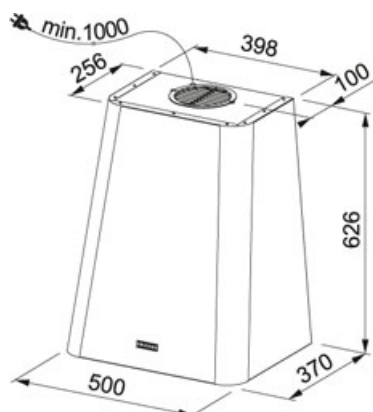

## Niebieski mat | 335.0530.203

RODZINA : Okapy | WYKOŃCZENIE : Niebieski mat | SERIA : Smart Deco | MODEL : FSMD 508 BL | SPOSÓB MONTAŻU : Okap ścienny | LINIA : Smart

Okap kuchenny, który sprawdzi się doskonale w kuchniach otwartych na salon. Wyróżnia go aż siedem matowych kolorów wykończenia do wyboru, niezwykle wygodne sterowanie pokrętkiem, cicha praca – zaledwie 48 dB w trybie podstawowym oraz możliwość mycia filtra aluminiowego w zmywarce. Model wyposażono w energooszczędne oświetlenie ledowe.

### DANE TECHNICZNE

Moc (W)	230 W
Liczba biegów	3
Wydajność na biegu najniższym (DIN IEC 61591)	260 m3/h
Wydajność na biegu najwyższym (DIN IEC 61591)	650 m3/h
Głośność na biegu minimalnym (DIN EN 60704-3)	48 dB(A)
Głośność na biegu najwyższym (DIN EN 60704-3)	68 dB(A)
Oświetlenie	Panel LED 1 x 3 W (4000K)
Klasa energetyczna	A
Napięcie	220-240V
Filtr z aktywnym węglem	w zakresie dostawy
Typ okapu	ścienny
Głębokość	370,00 mm
Całkowita wysokość	626,00 mm
Sterowanie	mechaniczne
Typ	dekoracyjny

### CECHY PRODUKTU

	Klasa wydajności energetycznej	3 $\pm$	3 prędkości + Intensywny
	Klasa wydajności filtracji tłuszczu D	50	Szerokość 50 cm
			Maksymalny poziom głośności 68 dB