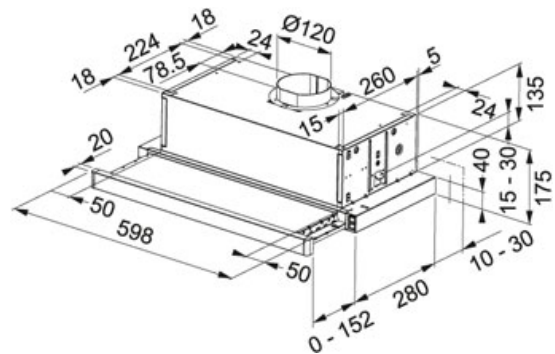

## Telescopic Stal szlachetna | 315.0547.796

RODZINA : Okapy | SERIA : Telescopic | WYKOŃCZENIE : Stal szlachetna | SPOSÓB MONTAŻU : Okap szufladowy | MODEL : FTC 632L GR/XS

### DANE TECHNICZNE

Typ okapu	ścienny
Liczba biegów	3
Wydajność na biegu najwyższym (DIN IEC 61591)	310 m3/h
Wydajność na biegu najniższym (DIN IEC 61591)	180 m3/h
Głośność na biegu najwyższym (DIN EN 60704-3)	67 dB(A)
Głośność na biegu minimalnym (DIN EN 60704-3)	57 dB(A)
Moc (W)	125 W
Oświetlenie	LED 2x4W
Sterowanie	mechaniczne (przełącznik)
Filtr z aktywnym węglem	Nie załączony
Długość produktu	517,00 mm
Materiał	stal szlachetna / szary
Napięcie	220-240V
Klasa energetyczna	D