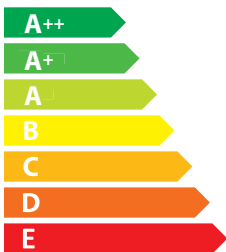

D

70
kWh/annum

ABCD **E** FG

ABC **D** EFG

AB **C** DEFG

67 dB

N° 28 від 2018 р.