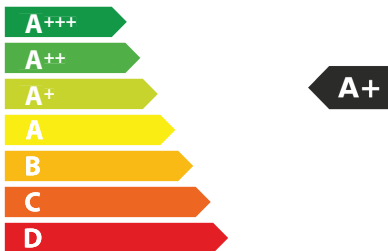

**41**  
kWh/annum

**A**<sub>BCDEFG</sub>

**A**<sub>BCDEFG</sub>

A **B**<sub>CDEFG</sub>

**67** dB

ЕНЕРГО  
ЕФЕКТИВНІСТЬ

FRANKE

330.0536.840  
FCRV908WH